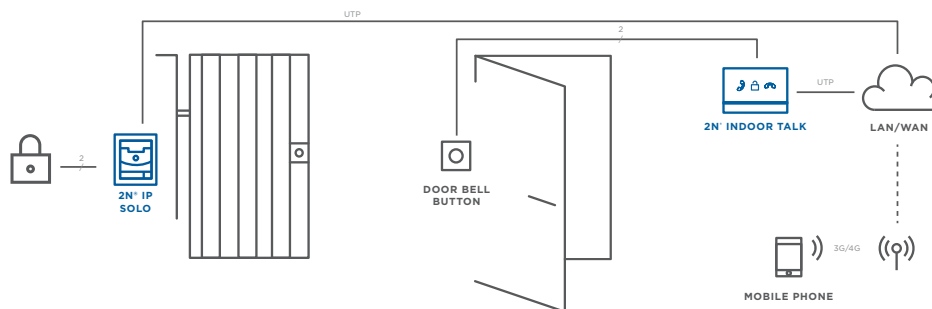

2N® Indoor Talk

EIGENSCHAFTEN

Genauere Installationsdose

Die spezielle Einbaudose ermöglicht es nach der finalen Platzierung der Innensprechstelle, das Produkt leicht zu drehen um eine waagrechte Installation zu erzielen.

Concierge-Gespräch

Rufen Sie mit dem 2N® Indoor Talk, außerhalb der IP-Intercom von 2N, eine andere Sprechanlage in Ihrer Wohnung oder die Rezeption Ihrer Wohnhausanlage an.

Einfaches Upgrade auf einen Innensprechstelle mit Videofunktion

Die 2N® Indoor Talk kann ohne einen großen Eingriff in die Installation gegen eine Video-Gegensprechanlage von 2N ausgetauscht werden. Sie haben die gleiche Stromversorgung und Installationsdose.

Eingang für die Klingeltaste

Die Taste der Türglocke an der Wohnungs- oder Hauseingangstür lässt sich sehr einfach direkt an die 2N®-Indoor-Talk-Einheit anschließen.

Elternschloss

Dem vorzubeugen, dass Ihr Kind beim Spielen unabsichtlich einen Fremden in das Haus lässt, ist einfach. Es genügt, durch gedrücktes Halten bestimmter Tasten das Elternschloss zu aktivieren.

Betriebsmodus „Nicht stören“

Durch die Aktivierung des Dienstes „Nicht stören“ begrenzen Sie das Klingeln entweder auf ein einmaliges Klingeln oder auf voreingestellte zeitliche Intervalle. Nutzen Sie diesen Dienst, wenn Sie völlige Ruhe wünschen.

SCHEMA

TECHNISCHE PARAMETER

Stromversorgung

Typ	12VDC +/-10% Adapter oder PoE 802.3af
Empfohlene Stromversorgung	12 V / 1 A
Schutz vor Falschpolung	ja

Benutzerschnittstelle

Steuerung	7 kapazitive Tasten mit RGB-LED-Hinterleuchtung
Betrieb	durch langes Drücken und Halten der RESET Taste werden die Werkseinstellungen wieder hergestellt, 3 LED-Statusanzeigen

Audio

Mikrofon	integriert
Lautsprecher	integriert, 2 W
Ausgang des Induktionskreises	600 mV RMS
Codecs	G.711, G.729, G.722, L16/16 kHz

Schnittstelle

LAN	10/100BaseT, RJ-45
Empfohlene Verkabelung	Cat5e oder besser

Türklingelanschluss

Eingangstyp	Schaltkontakt (Taste/Relais)
Kontakttyp	normal getrennt (NO)
Kontaktparameter	bis zu 50 V/5 mA, DC

Mechanische Eigenschaften

Abmessungen (B x H x T)	185 x 128 x 48.2 mm
Gewicht	387 g
Betriebstemperatur	0 bis 50 °C
Relative Betriebsfeuchtigkeit	10 bis 90 % (nicht kondensierend)
Lagertemperatur	-20 bis 70 °C
Empfohlene Höhe über dem Meeresspiegel	0 - 2000 m

HARDWARE & SOFTWARE

- 2N® IP Verso - modulare Sicherheits-Gegensprechanlage für anspruchsvolle Kunden
- 2N® IP Solo - Kompakte IP-Türsprechanlage, ideal für Home-Automation
- 2N® IP Base - Kompakte IP-Sprechanlage mit HD-Kamera
- 2N® IP Force - die widerstandsfähigste IP-Sprechanlage der Welt
- 2N® IP Vario - flexible Gegensprechanlage mit repräsentativem Design
- 2N® Mobile Video - Ihr Smartphone als Innensprechstelle