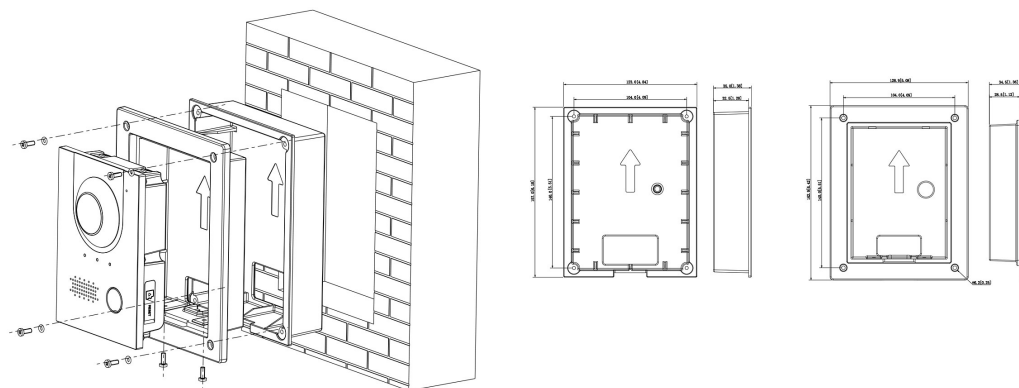

L-RA-5701-UP

- Unterputzrahmen für Single Türstation

Einbaurahmen für Türsprechanlage, Unterputz, für Einzelmodul

TECHNISCHE DATEN

Allgemein

Typ	Unterputzrahmen für Single Türstation
Abmessungen	<p>Wandöffnung 113-123 mm x 149-157 mm x 35 mm (B x H x T)</p> <p>Außenmaße (schwarzer Einbaurahmen): 123 mm x 157 mm x 35 mm (B x H x T)</p> <p>Außenmaße (Alu-Frontrahmen): 128,9 mm x 162,9 mm x 34,5 mm (B x H x T)</p>
Gehäusematerial	Alu-Druckguss

BILDER

ZUBEHÖR

L-TS-5701
Türsprechanlagenmodul