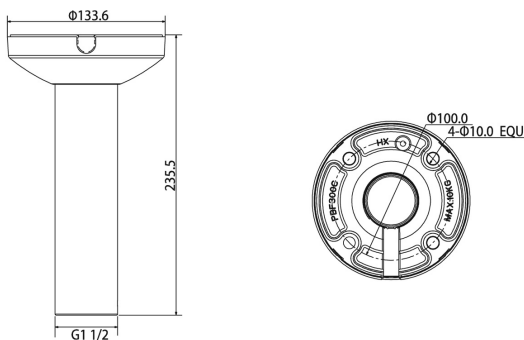

L-DV1

- Deckenhalter
- für L-DS-Kameras
- Gesamtlänge 235,5 mm

Deckenhalter für L-DS-Kameras

TECHNISCHE DATEN

Allgemein

Typ	Deckenhalter
Abmessungen	Befestigung \varnothing 133,6 mm x 235,5 mm (H)
Gewicht	750 g
Tragkraft	7000 g
Gehäusematerial	Aluminium, PC
zul. Arbeitstemperatur	-40 °C bis +60 °C

BILDER

ZUBEHÖR

L-HA7
Adapter für Domekameras