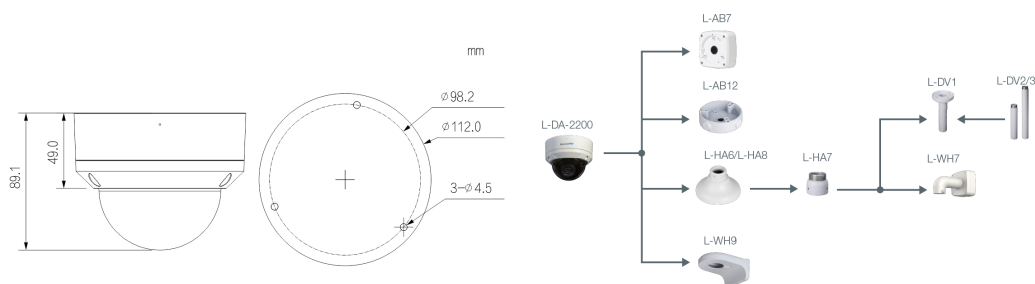

Weißabgleich	automatisch, manuell
Spiegel Funktion	Ja
Verstärkungsregelung (AGC)	automatisch, manuell
Privatzonenmaskierung	Ja, 8 Bereiche

Alarm und Audio

Mikrofon	ja

Allgemein

Spannungsversorgung	12 V DC ($\pm 30\%$)
Leistungsaufnahme	max. 3,1 W
Videonorm	HD-CVI, TVI, AHD, CVBS (umschaltbar per DIP Schalter)
Schutzart	IP67 IK10
Abmessungen	$\varnothing 112 \text{ mm} \times 89.1 \text{ mm (H)}$
Gewicht	330 g
Gehäusematerial	Aluminium
zul. Betriebstemperatur	-40 °C bis +60 °C

Lieferumfang

Lieferumfang	Software, BDA

BILDER