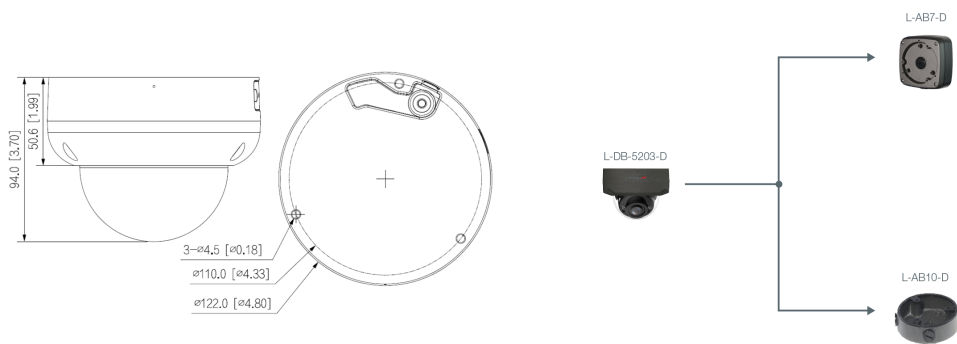

Lieferumfang

Lieferumfang	Software, BDA

BILDER