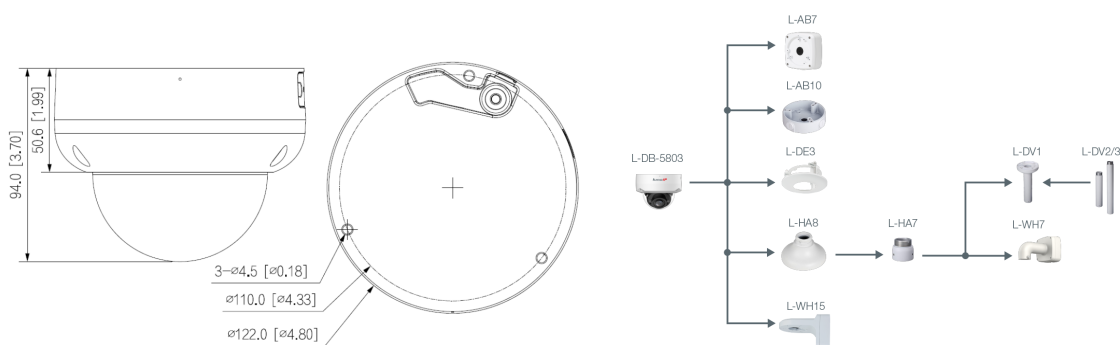

Abmessungen	Ø 122 mm x 94 mm (H)
Gewicht	715 g
Gehäusematerial	Aluminium
zul. Betriebstemperatur	-30 °C bis +60 °C

Lieferumfang

Lieferumfang	Software, BDA

BILDER

ZUBEHÖR

L-AB7 Anschlussbox	L-AB10 Anschlussbox für Dome-Kameras
L-DE3 Stabiler Domehalter für Deckeneinbau	L-HA8 Adapter für Domekameras
L-HA7 Adapter für Domekameras	L-WH7 Wandhalter