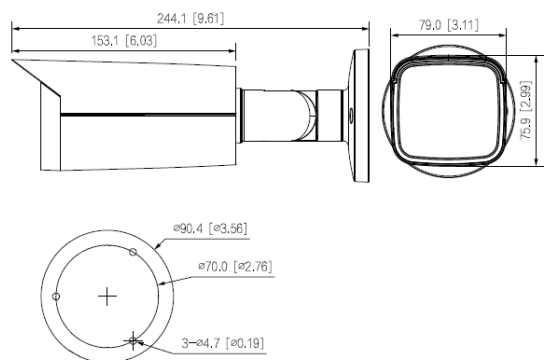

zul. Betriebstemperatur	-30 °C bis +60 °C

Lieferumfang

Lieferumfang	Software, BDA

BILDER

ZUBEHÖR