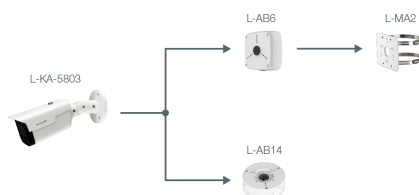

zul. Betriebstemperatur	-30 °C bis +60 °C

Lieferumfang

Lieferumfang	Software, BDA

BILDER